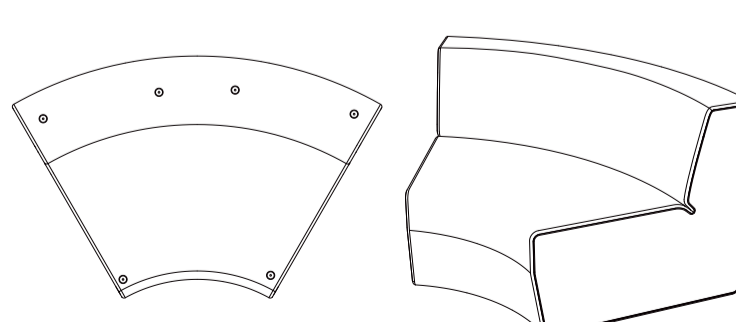

Modo sofa 2SA

W1950 D845 H1115

Modo sofa SR1

W1357-570 H740

Modo sofa SR2

W570-1357 H740

Modo sofa 2SL

W1350-2000 D820 H740

Modo sofa 1SL1

W875-1200 D820 H740

Modo sofa 1SL2

W875-1200 D820 H740

Modo sofa 1SH

W820 D820 H410

Modo sofa 2SH

W1400 D820 H410

Modo sofa Armrest

W50 D17 H16

Fabric Selection

- A = ALL
- B = seat/plinth
- C = back rest
- D = sides
- E = outer back

area	upholstery
<b>A</b> ALL	
<b>B</b> seat / plinth	
<b>C</b> back rest	
<b>D</b> sides	
<b>E</b> outer back	