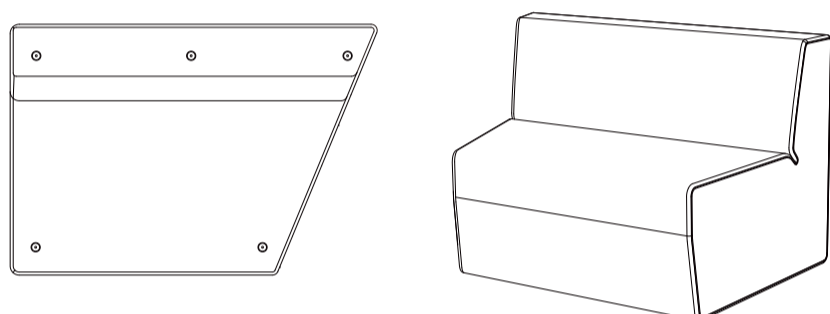

### Dimensions

Frame : plywood , solid wood & foam

Modo sofa 1S

W700 D820 H740

Modo sofa 1SA

W850 D845 H1115

Modo sofa 2S

W1180 D820 H1160

Modo sofa 2SA

W1950 D845 H1115

Modo sofa SR1

W1357-570 H740

Modo sofa SR2

W570-1357 H740

Modo sofa 2SL

W1350-2000 D820 H740

Modo sofa 1SL1

W875-1200 D820 H740

Modo sofa 1SL2

W875-1200 D820 H740

Modo sofa 1SH

W820 D820 H410

Modo sofa 2SH

W1400 D820 H410

Modo sofa Armrest

W50 D17 H16

Fabric Selection

- A = ALL
- B = seat/plinth
- C = back rest
- D = sides
- E = outer back

area	upholstery
<b>A</b> ALL	
<b>B</b> seat / plinth	
<b>C</b> back rest	
<b>D</b> sides	
<b>E</b> outer back	