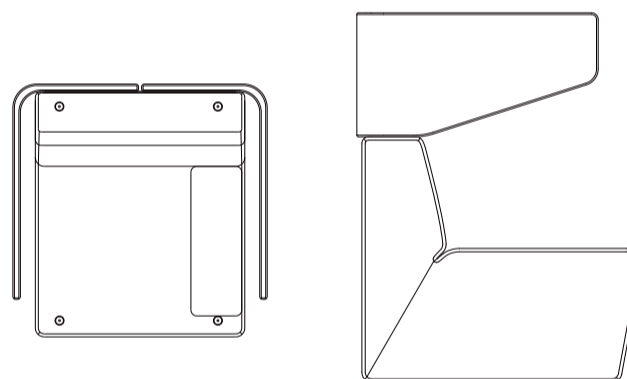

### Dimensions

Frame : plywood , solid wood & foam

Modo sofa 1S

W700 D820 H740

Modo sofa 1SA

W850 D845 H1115

Modo sofa 2S

W1180 D820 H1160

Modo sofa 2SA

W1950 D845 H1115

Modo sofa SR1

W1357-570 H740

Modo sofa SR2

W570-1357 H740

Modo sofa 2SL

W1350-2000 D820 H740

Modo sofa 1SL1

W875-1200 D820 H740

Modo sofa 1SL2

W875-1200 D820 H740

Modo sofa 1SH

W820 D820 H410

Modo sofa 2SH

W1400 D820 H410

Modo sofa Armrest

W50 D17 H16

Fabric Selection

- A = ALL
- B = seat/plinth
- C = back rest
- D = sides
- E = outer back

area	upholstery
<b>A</b> ALL	
<b>B</b> seat / plinth	
<b>C</b> back rest	
<b>D</b> sides	
<b>E</b> outer back	