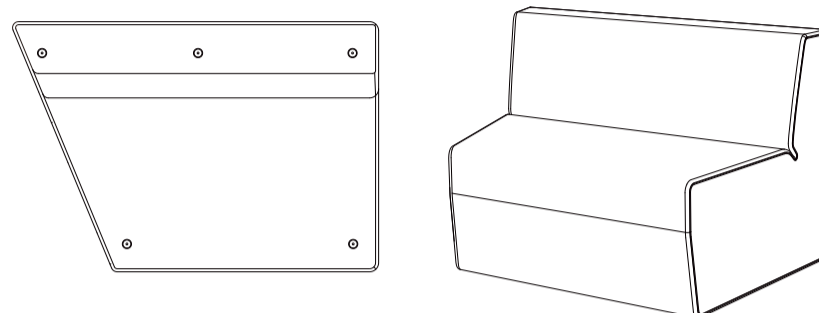

### Dimensions

Frame : plywood , solid wood & foam

Modo sofa 1S

W700 D820 H740

Modo sofa 1SA

W850 D845 H1115

Modo sofa 2S

W1180 D820 H1160

Modo sofa 2SA

W1950 D845 H1115

Modo sofa SR1

W1357-570 H740

Modo sofa SR2

W570-1357 H740

Modo sofa 2SL

W1350-2000 D820 H740

Modo sofa 1SL1

W875-1200 D820 H740

Modo sofa 1SL2

W875-1200 D820 H740

Modo sofa 1SH

W820 D820 H410

Modo sofa 2SH

W1400 D820 H410

Modo sofa Armrest

W50 D17 H16

Fabric Selection

- A = ALL
- B = seat/plinth
- C = back rest
- D = sides
- E = outer back

area	upholstery
<b>A</b> ALL	
<b>B</b> seat / plinth	
<b>C</b> back rest	
<b>D</b> sides	
<b>E</b> outer back	