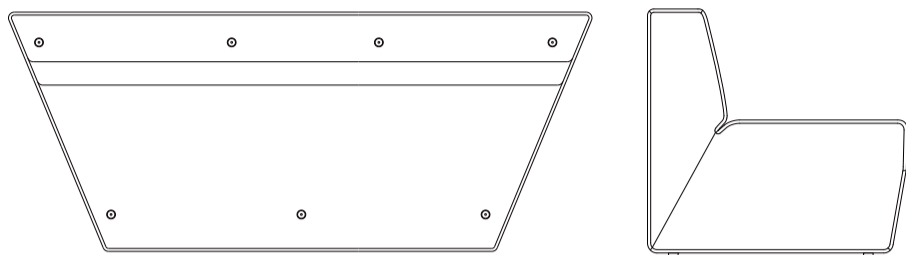

### Dimensions

Frame : plywood , solid wood & foam

Modo sofa 1S

W700 D820 H740

Modo sofa 1SA

W850 D845 H1115

Modo sofa 2S

W1180 D820 H1160

Modo sofa 2SA

W1950 D845 H1115

Modo sofa SR1

W1357-570 H740

Modo sofa SR2

W570-1357 H740

Modo sofa 2SL

W1350-2000 D820 H740

Modo sofa 1SL1

W875-1200 D820 H740

Modo sofa 1SL2

W875-1200 D820 H740

Modo sofa 1SH

W820 D820 H410

Modo sofa 2SH

W1400 D820 H410