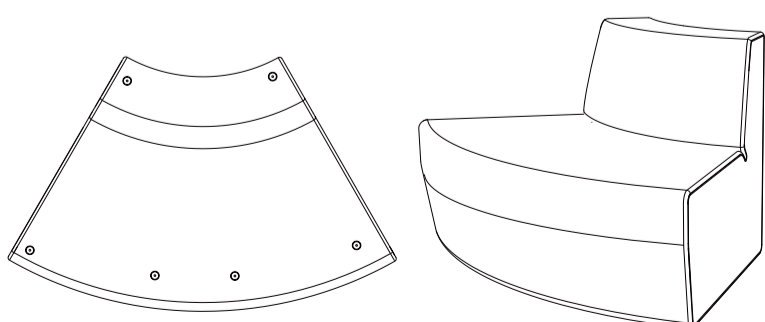

### Dimensions

Frame : plywood , solid wood & foam

Modo sofa 1S

W700 D820 H740

Modo sofa 1SA

W850 D845 H1115

Modo sofa 2S

W1180 D820 H1160

Modo sofa 2SA

W1950 D845 H1115

Modo sofa SR1

W1357-570 H740

Modo sofa SR2

W570-1357 H740

Modo sofa 2SL

W1350-2000 D820 H740

Modo sofa 1SL1

W875-1200 D820 H740

Modo sofa 1SL2

W875-1200 D820 H740

Modo sofa 1SH

W820 D820 H410

Modo sofa 2SH

W1400 D820 H410

Modo sofa Armrest

W50 D17 H16

Fabric Selection

- A = ALL
- B = seat/plinth
- C = back rest
- D = sides
- E = outer back

area	upholstery
<b>A</b> ALL	
<b>B</b> seat / plinth	
<b>C</b> back rest	
<b>D</b> sides	
<b>E</b> outer back	