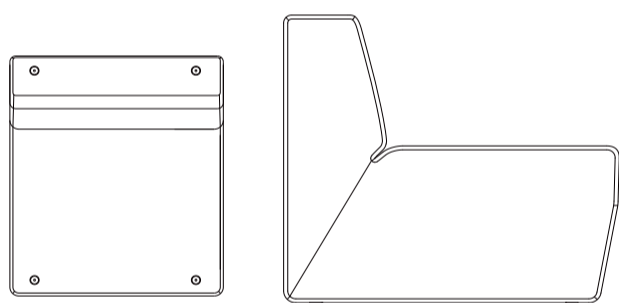

### Dimensions

Frame : plywood , solid wood & foam

Modo sofa 1S

W700 D820 H740

Modo sofa 1SA

W850 D845 H1115

Modo sofa 2S

W1180 D820 H1160

Modo sofa 2SA

W1950 D845 H1115

Modo sofa SR1

W1357-570 H740

Modo sofa SR2

W570-1357 H740

Modo sofa 2SL

W1350-2000 D820 H740

Modo sofa Armrest

W50 D17 H16

Fabric Selection

- A = ALL
- B = seat/plinth
- C = back rest
- D = sides
- E = outer back

area	upholstery
<b>A</b> ALL	
<b>B</b> seat / plinth	
<b>C</b> back rest	
<b>D</b> sides	
<b>E</b> outer back	