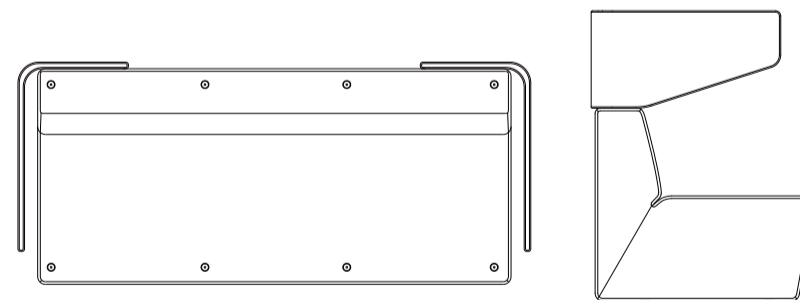

### Dimensions

Frame : plywood , solid wood & foam

Modo sofa 1S

W700 D820 H740

Modo sofa 1SA

W850 D845 H1115

Modo sofa 2S

W1180 D820 H1160

Modo sofa 2SA

W1950 D845 H1115

Modo sofa SR1

W1357-570 H740

Modo sofa SR2

W570-1357 H740

Modo sofa 2SL

W1350-2000 D820 H740

Modo sofa 1SL1

W875-1200 D820 H740

Modo sofa 1SL2

W875-1200 D820 H740

Modo sofa 1SH

W820 D820 H410

Modo sofa 2SH

W1400 D820 H410

Modo sofa Armrest

W50 D17 H16

Fabric Selection

- A = ALL
- B = seat/plinth
- C = back rest
- D = sides
- E = outer back

area	upholstery
<b>A</b> ALL	
<b>B</b> seat / plinth	
<b>C</b> back rest	
<b>D</b> sides	
<b>E</b> outer back	